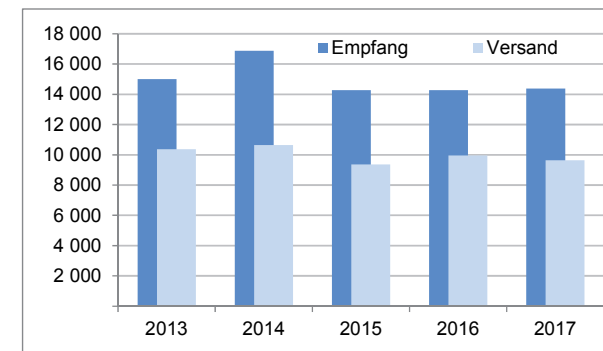

891 Studierende aus China waren im Wintersemester 2016/2017 an den Hamburger Hochschulen eingeschrieben, darunter 369 an der Universität Hamburg und 90 an der Technischen Universität Hamburg-Harburg sowie 306 an der Hochschule für Angewandte Wissenschaften.

Gäste in Hamburger Hotels

Chinesische Gäste	36 217
in % der ausländischen Gäste	2,4
in % der Gäste insgesamt	0,5
Anzahl der Übernachtungen	85 226
in % der Übernachtungen ausländischer Gäste	2,5
in % der Übernachtungen insgesamt	0,6

Luftverkehr mit China

Aus Hamburg abgereiste Fluggäste	66 850
darunter nach Hongkong	19 688
Peking	16 705
in % aller ins Ausland abgereisten Fluggäste	1,1

Messebeteiligungen

Im Jahr 2016 beteiligten sich 184 chinesische Firmen an Eigenveranstaltungen der Hamburg Messe und Congress GmbH.

Seeverkehr mit China

Güterverkehr insgesamt in 1 000 Tonnen	24 014
Empfang in 1 000 Tonnen	14 368
davon entfallen auf ... (in %)	
Metallerzeugnisse	7,6
Sonstige Maschinen	5,5
Kunststoffwaren	5,1
Textilien	4,2
Versand in 1 000 Tonnen	9 645
davon entfallen auf ... (in %)	
Holz- und Korkwaren	19,5
Papier, Pappe	12,5
Sonstige Abfälle	6,7
Erzeugnisse der Automobilindustrie	3,6
Containerverkehr in TEU¹	2 513 319
Anteil Hamburgs am Seeverkehr der deutschen Häfen mit China in %	97,2

Containerverkehr Hamburgs mit China

in Containern umgeschlagene Güter
1 000 Tonnen

¹ Twenty-foot-equivalent-units (20-Fuß-Einheiten)

² Anteil der containerisierten Güter am Stückgut insgesamt