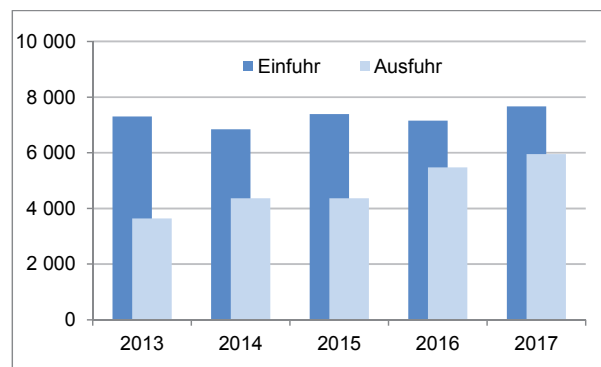

Außenhandel mit China

Einfuhr des Landes Hamburg in Mio. Euro	7 662
darunter entfallen auf ... (in %)	
Bekleidung aus Seide	9,0
Büro- und Datenverarbeitungsmaschinen	8,9
Nachrichtentechnische Geräte	7,4
Wasserfahrzeuge	5,4
Bekleidung aus Gewirken	5,4
Anteil an der deutschen Einfuhr in %	7,4
Ausfuhr des Landes Hamburg in Mio. Euro	5 948
darunter entfallen auf ... (in %)	
Luftfahrzeuge	79,1
Kupfer und Kupferlegierungen	2,4
Mess- und Regelgeräte	1,4
Elektronische Bauelemente	1,3
Fahrgestelle, Motoren	1,3
Anteil an der deutschen Ausfuhr in %	6,4

Außenhandel des Landes Hamburg mit China Mio. Euro

Städtepartnerschaft Shanghai

Seit 1986 besteht eine Städtepartnerschaft mit Shanghai, der zweitgrößten Stadt Chinas mit mehr als 23 Millionen Einwohnerinnen und Einwohnern auf ca. 6 340 km². Shanghai ist Chinas Hafen- und Handelszentrum sowie eine bedeutende Medien-, Kultur- und Wissenschaftsmetropole.